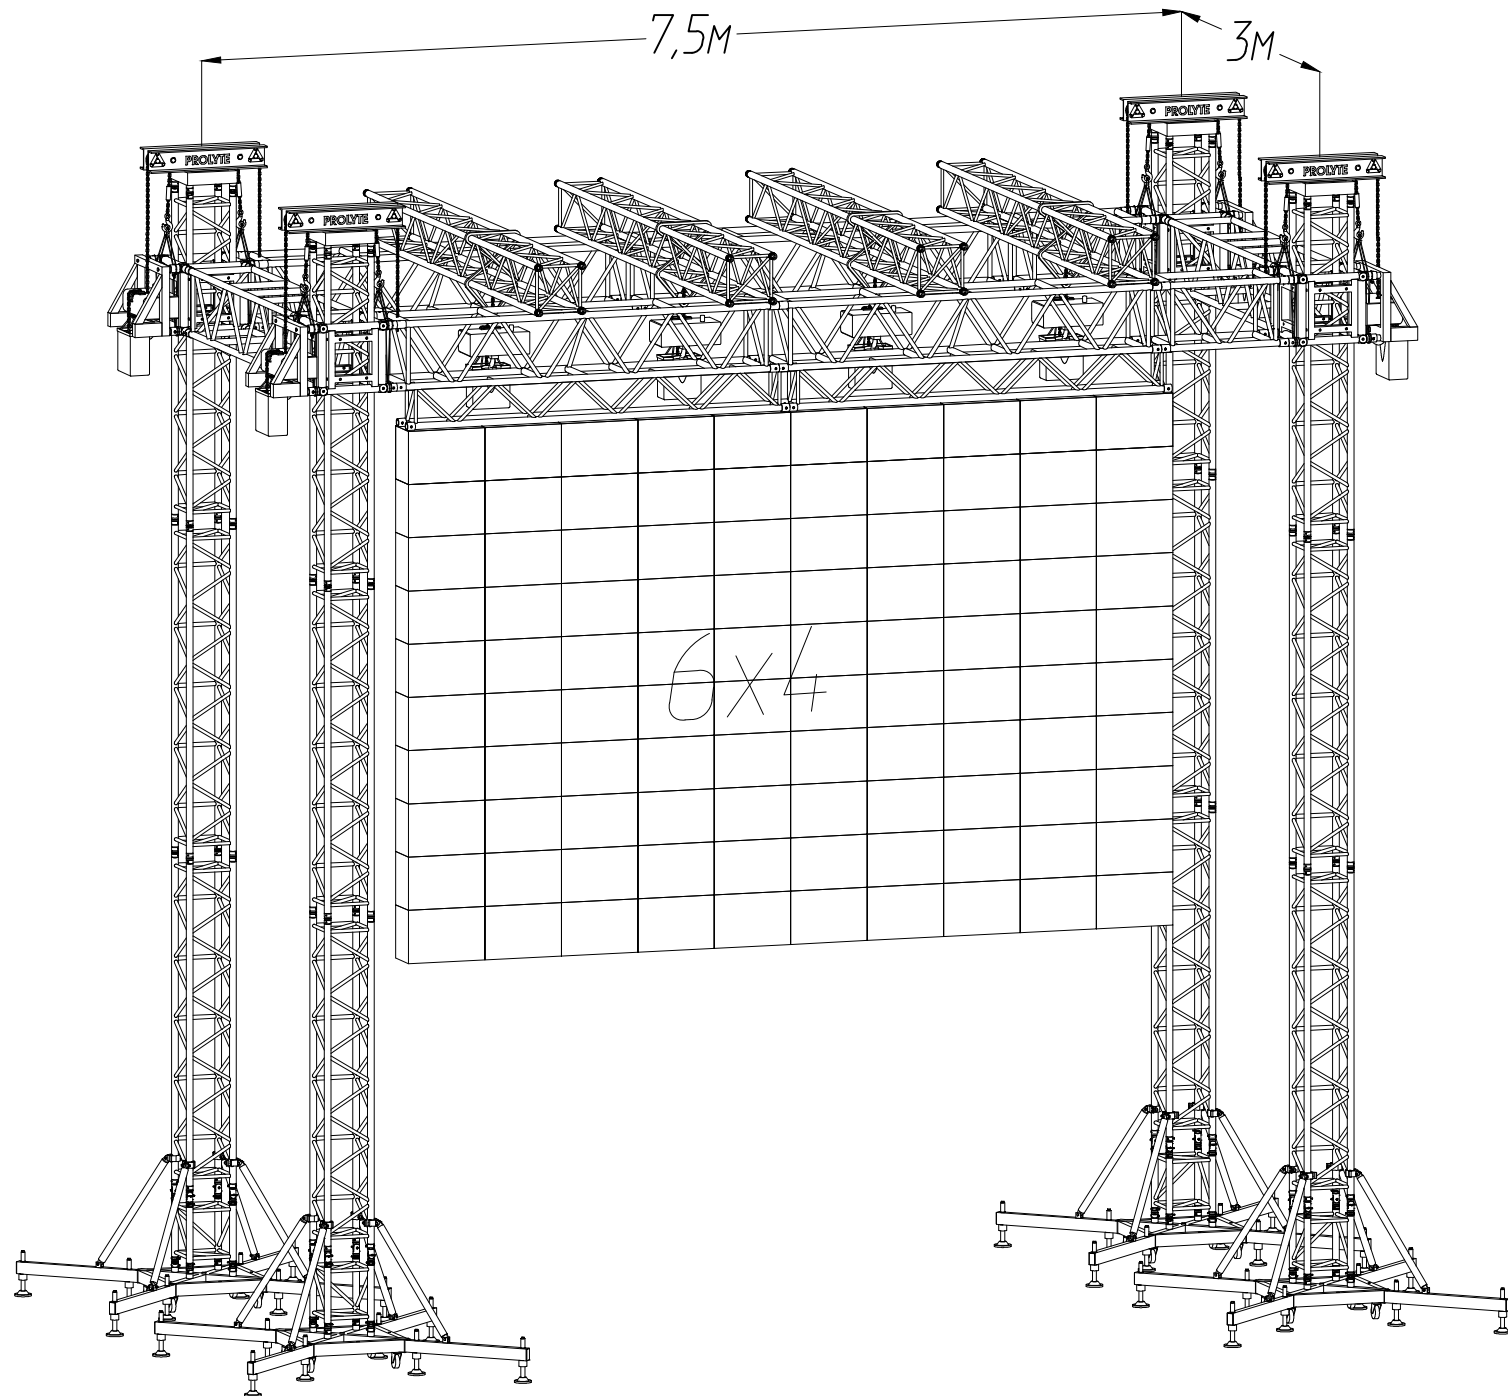

Install Profi

Чертежи

**Конструкции для размещения
вспомогательного оборудования**

Конструкции для размещения
видео-экранов на примере
Layher и Prolyte
Башня для звукового оборудования

(c) Install Profi 2012