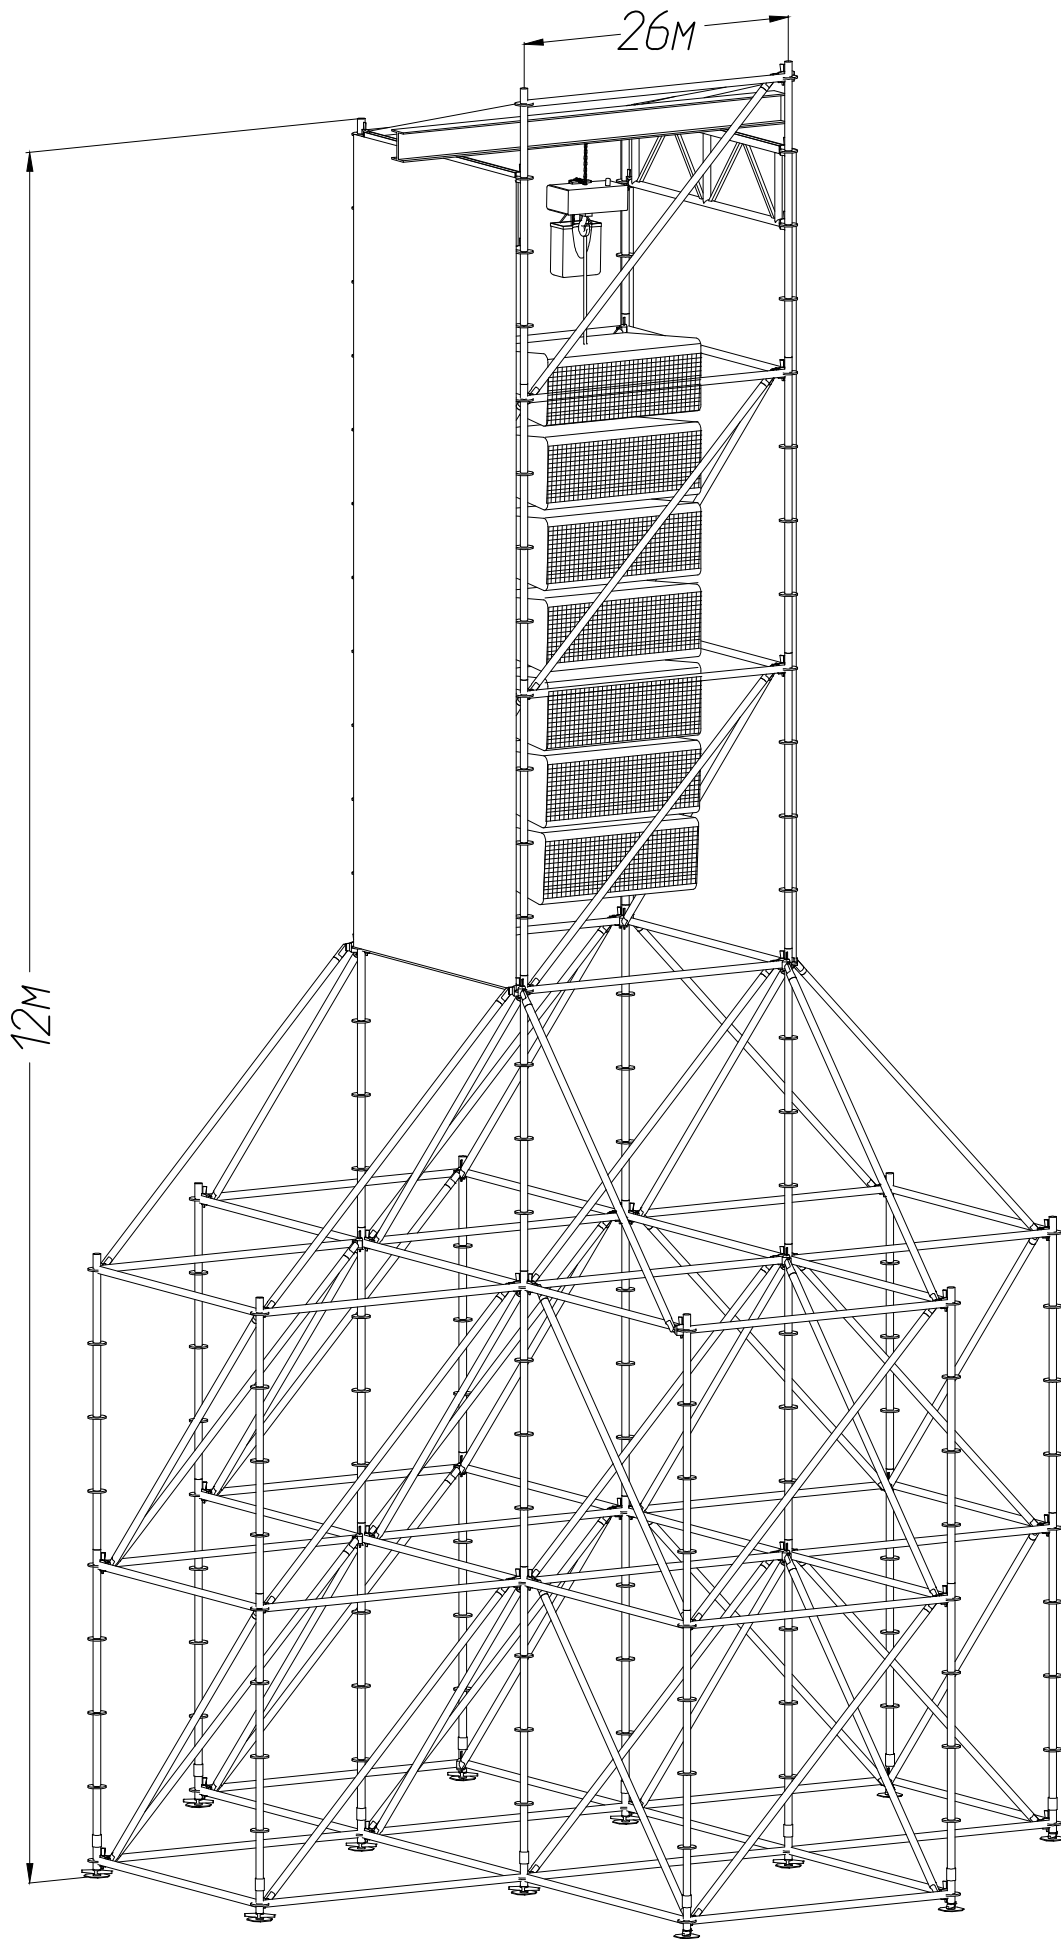

Install Profi

Чертежи

**Конструкции для размещения
вспомогательного оборудования**

Конструкции для размещения
видео-экранов на примере
Layher и Prolyte
Башня для звукового оборудования

(c) Install Profi 2012