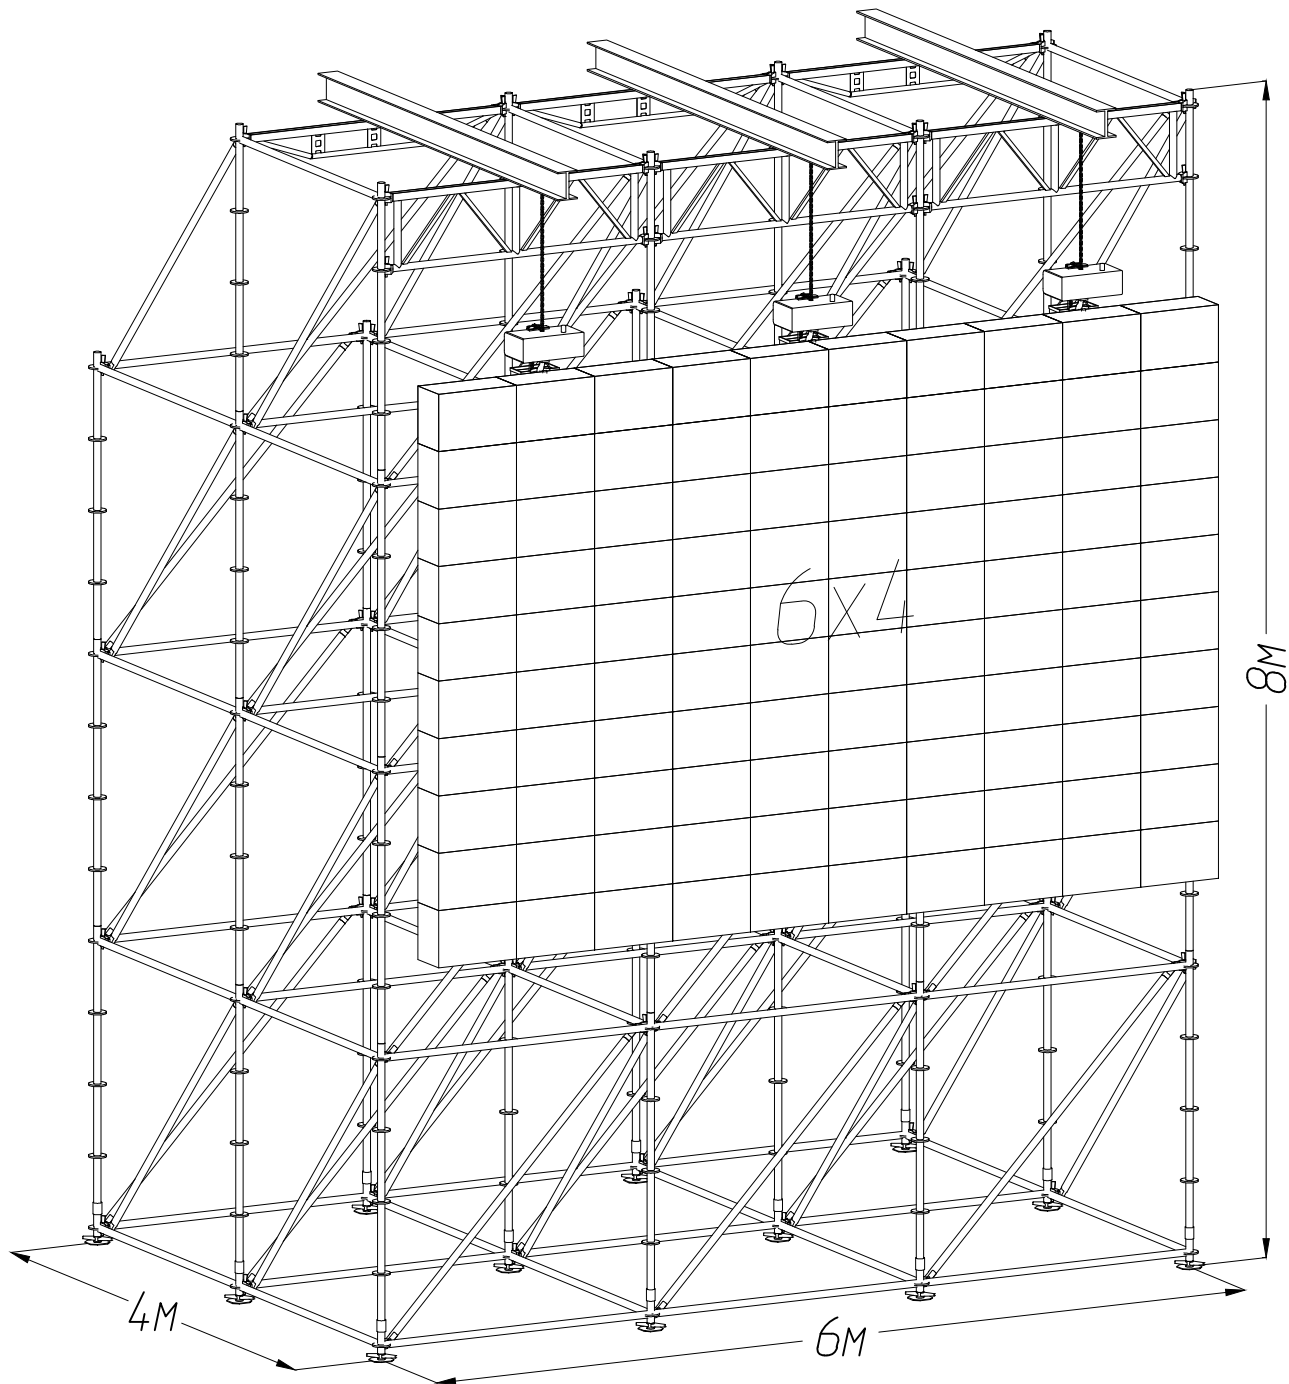

Install Profi

Чертежи

**Конструкции для размещения
вспомогательного оборудования**

Конструкции для размещения
видео-экранов на примере
Layher и Prolyte
Башня для звукового оборудования

(c) Install Profi 2012