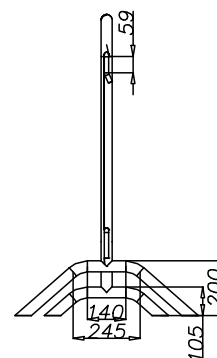

5 причин выбрать фан-барьеры нашего производства:

- Цена – цена фан-барьера ниже европейский аналогов
- Надежность – наши барьеры применяются на всех крупных российских фестивалях и культурно-массовых мероприятиях
- Качество – подтверждено сертификатом соответствия ГОСТ Российской Федерации и соответствует требованиям международной безопасности
- Опыт – многолетний накопленный опыт работы в сфере шоу-индустрии позволил произвести высококонкурентный продукт
- Индивидуальный подход – производство барьеров по вашим запросам, с вашим логотипом, окрас в необходимом цвете

Особенности фан барьеров:

- в основе использованы надежные трубы диаметром 40 мм. х 0,0 мм.
- надежная фиксация между секциями замковым соединением;
- одинаково эффективны на открытых площадках и в залах;
- формы и размеры – базовые или по заказу клиента.

Характеристики:

Размер: 2500 х 1100 мм.
Основа: стальные трубы
Диаметр трубы рамы: 40 мм. х 0,0 мм.
Диаметр трубы вертикальных труб: 16 мм.
Количество вертикальных труб: 19 шт.
Покрытие: окраска или оцинковка
Система соединения – боковая система замков
Вес: 19 кг.

Дополнительные опции:

- возможно производство облегченного варианта барьера - уменьшенный диаметр труб и количество секций
- логотип или текст на выделенном месте каждой стороны барьера
- цвет и окраска по заказу

Контакты

Телефон: 8 (499) 650-52-22

Адрес: 125319, г. Москва, ул. 8 Марта, д.15

Вопросы и корреспонденция: office@installprofi.ru