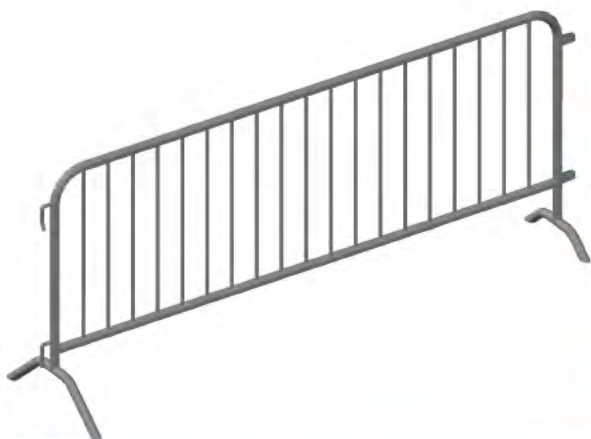

# Производство и продажа фан-барьеров

Install Profi

Компания **Install Profi** представляет отечественный продукт для специалистов шоу-индустрии: фан-барьер. Фан барьер используются для ограждения места сбора публики, обозначения направления движения зрителей, для организации потока людей в условиях открытой местности. Также могут ограничивать определенные зоны для публики.

**Install Profi** предлагает легкие барьеры безопасности собственного производства. Многолетний опыт в сфере технического обеспечения шоу-мероприятий и собственное производство позволили создать качественный продукт и предложить его на российском рынке. Фан-барьеры производятся на высококачественном оборудовании, соответствуют европейским аналогам, отвечают требованиям безопасности и надежности. Легкие барьеры безопасности ориентированы на российские компании, работающие в сфере шоу-бизнеса и массовых мероприятий, придающие значение оптимальному соотношению цена – качество при выборе оборудования.

## Особенности фан барьеров:

- в основе использованы надежные трубы диаметром 40 мм. х 0,0 мм.
- надежная фиксация между секциями замковым соединением;
- одинаково эффективны на открытых площадках и в залах;
- формы и размеры – базовые или по заказу клиента.

## Характеристики:

Размер: 2500 х 1100 мм.  
Основа: стальные трубы  
Диаметр трубы рамы: 40 мм. х 0,0 мм.  
Диаметр трубы вертикальных труб: 16 мм.  
Количество вертикальных труб: 19 шт.  
Покрытие: окраска или оцинковка  
Система соединения – боковая система замков  
Вес: 19 кг.