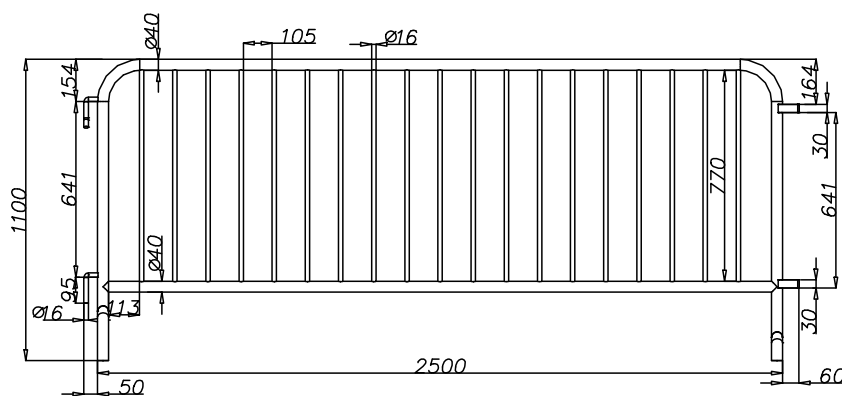

5 причин выбрать фан-барьеры нашего производства:

- Цена – цена фан-барьера ниже европейский аналогов
- Надежность – наши барьеры применяются на всех крупных российских фестивалях и культурно-массовых мероприятиях
- Качество – подтверждено сертификатом соответствия ГОСТ Российской Федерации и соответствует требованиям международной безопасности
- Опыт – многолетний накопленный опыт работы в сфере шоу-индустрии позволил произвести высококонкурентный продукт
- Индивидуальный подход – производство барьеров по вашим запросам, с вашим логотипом, окрас в необходимом цвете

Особенности фан барьеров:

- в основе использованы надежные трубы диаметром 40 мм. х 0,0 мм.
- надежная фиксация между секциями замковым соединением;
- одинаково эффективны на открытых площадках и в залах;
- формы и размеры – базовые или по заказу клиента.

Характеристики:

Размер: 2500 х 1100 мм.
Основа: стальные трубы
Диаметр трубы рамы: 40 мм. х 0,0 мм.
Диаметр трубы вертикальных труб: 16 мм.
Количество вертикальных труб: 19 шт.
Покрытие: окраска или оцинковка
Система соединения – боковая система замков
Вес: 19 кг.

Дополнительные опции:

- возможно производство облегченного варианта барьера - уменьшенный диаметр труб и количество секций
- логотип или текст на выделенном месте каждой стороны барьера
- цвет и окраска по заказу

Контакты

Телефон: 8 (499) 650-52-22

Адрес: 125319, г. Москва, ул. 8 Марта, д.15

Вопросы и корреспонденция: office@installprofi.ru